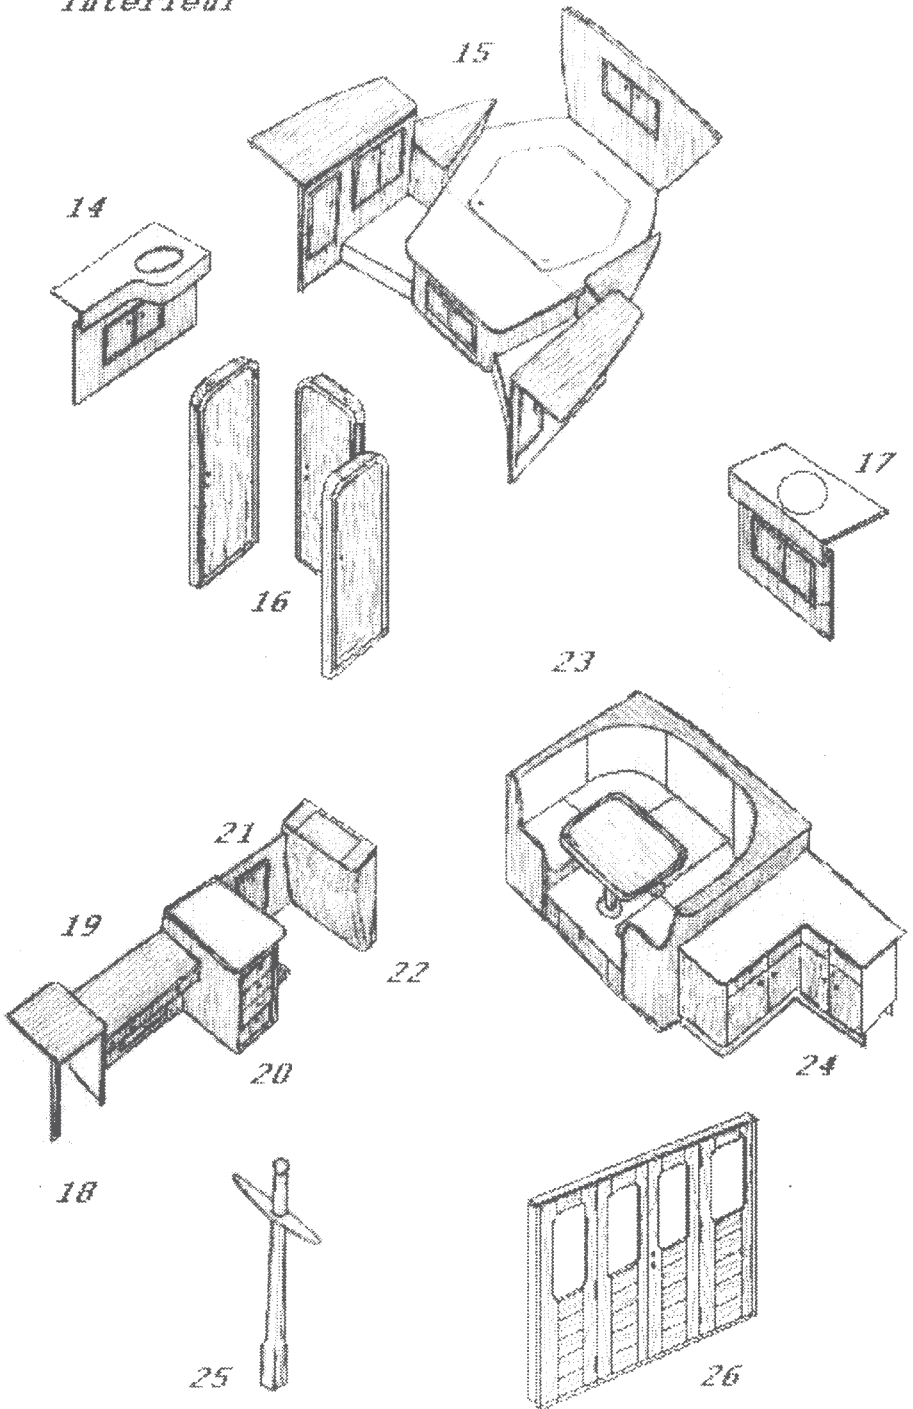

barkas
interieur

Richtprijzen van elementen.

Barkas

Element no.	Prijs		uitgaand van mahoniehout
	incl. BTW	excl. BTW	
14	€ 899,27	€ 755,69	badmeubeltje gemaakt uit multiplex, afgewerkt met hardplastic en voorzien van twee deurtjes in een kozijntje.
15	€ 3.227,29	€ 2.712,00	uitgevoerd als frontwerk van watervast verlijmd gefineerd multiplex met deuren in kozijntjes, incl. verhoogde vloertjes.
16	€ 735,52 (prijs per stuk)	€ 618,08	deur 35 mm dik met ronde hoeken gehangen in een kozijn met groeven t.b.v. schotten messing of RVS hang- en sluitmateriaal.
17	€ 645,46	€ 542,40	badmeubeltje gemaakt uit multiplex afgewerkt met hardplastic en voorzien van twee deurtjes in een kozijntje.
18	€ 210,16	€ 176,60	een koelkastotimmering bestaand uit gefineerd multiplex en massief hout.
19	€ 938,17	€ 788,38	bureau-kaptafeltje voorzien van twee laden lopend op originele geleiding, geplaatst op een schot voorzien van twee deurtjes in een kozijntje.
20	€ 1.313,43	€ 1.103,72	een stuurbankmeubeltje voorzien van vier laden lopend op originele ladegeleiding en een uitschuifplank t.b.v. voetensteun.
21	€ 281,47	€ 236,53	een front gemaakt uit gefineerd multiplex voorzien van een steekluik in een kozijntje.
22	€ 788,07	€ 662,24	een stuurstand gemaakt uit gefineerd multiplex met ronde hoeken en voorzien van een klep.
23	€ 2.401,69	€ 2.018,23	een U zit gemaakt uit zowel gefineerd als ongefineerd multiplex met vlieggewicht kussendelen, incl. tafel en lade onder de vloer.
24	€ 2.251,58	€ 1.892,08	keukenblok gemaakt uit wit multiplex met gefineerd multiplex deuren incl. besteklade. het geheel is geplaatst op een plint.
25	€ 705,49	€ 592,85	mast gemaakt uit massief hout voorzien van zaling en kabeldoorvoersparing.
26	€ 3.377,38	€ 2.838,13	volledig uit massief hout, ronde glashoeken incl. glaslatten twee buitenste deuren vast roestvrij hang- en sluitmateriaal excl. glas en krukstel.
14 t/m 26	€ 19.331,84	€ 16.245,24	totaalprijs van de geschetste elementen.

De hier getoonde uitvoering en prijs zijn slechts bedoeld als indicatie, er kunnen dus geen rechten aan worden ontleend.

De maatvoering, uitvoering en de houtsoort bepalen de exacte prijs.

Aan de hand van een plattegrond wordt desgewenst

vrijblijvend prijsopgave gedaan.

Nagenoeg iedere uitvoering is mogelijk, alles in overleg.