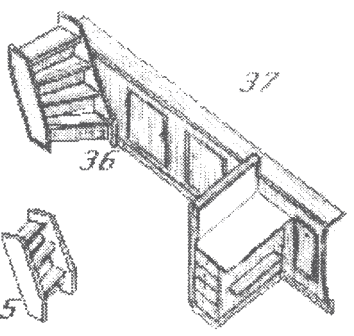

Richtprijzen van losse elementen.

Element no.	Prijs		uitgaand van mahoniehout
	incl. BTW	excl. BTW	
27	€ 150,10	€ 126,14	kuipstoeltje ongestoefd incl. zittingdeel genoemde prijs is per stuk.
28	€ 863,13	€ 725,32	tafel opgebouwd uit gefineerd multiplex afgewerkt met massiefhouten lijst en dubbele balansring.
29	€ 698,00	€ 586,55	tafel uit gefineerd multiplex met leetuurvak afgewerkt met massief hout.
30	€ 863,13	€ 725,32	massief houten kozijn met gefineerd multiplex deur zowel deur als kozijn met ronde hoek.
31	€ 960,68	€ 807,29	kozijn uitwendig vierkant/inwendig rond deur met massief houten stijlen.
32	€ 990,70	€ 832,52	kozijn met ronde bovendorpel met daarin een gefineerde deur voorzien van een slot.
33	€ 412,80	€ 346,89	trapje gemaakt van massieve bomen en treden met gefineerd multiplex stootborden
34	€ 262,67	€ 220,73	trapje gemaakt uit massief hout niet voorzien van antislipstrip.
35	€ 300,20	€ 252,27	trapje gemaakt uit massief hout niet voorzien van antislipstrip.
36	€ 637,94	€ 536,09	scheluw trap, massieve bomen, treden voorzien van antislipstrip en gefineerde stootborden.
37	€ 1.951,38	€ 1.639,81	salonkast van frontwerk met stuurbankje voorzien van laden, de deurtjes gehangen in kozijntjes.
38	€ 2.101,49	€ 1.765,96	een dinette gemaakt van gefineerd multiplex afgewerkt met massief latwerk.
39	€ 3.602,57	€ 3.027,37	salonopstelling laden onder de vloer incl. tafelblad voorzien van kompasroos, incl. stuurbankje.
40	€ 2.105,02	€ 1.768,92	een ingangspartijtje met twee deurtjes in een kozijntje met een schuifluik.
41	€ 1.125,78	€ 946,04	een ingangspartijtje met twee deurtjes in een kozijntje + dubbel luik t.b.v. binnenwerk.
42	€ 1.876,35	€ 1.576,77	een tweedeurs ingangspui volledig uit massief hout gehangen met messing paumelmes.
43	€ 2.026,44	€ 1.702,89	een ingangspartijtje met twee deurtjes in een kozijntje + dubbelklappend luik t.b.v. buitenwerk.

**Nagenoeg iedere denkbare situatie en samenstelling is uitvoerbaar.
Prijzen op aanvraag.**

De hier getoonde uitvoering en prijs zijn slechts bedoeld als indicatie, er kunnen dus geen rechten aan worden ontleend.

De maatvoering, uitvoering en de houtsoort bepalen de exacte prijs.

Aan de hand van een plattegrond wordt desgewenst vrijblijvend prijsopgave gedaan.

Nagenoeg iedere uitvoering is mogelijk, alles in overleg.