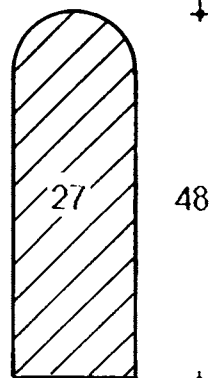

Buiten de hier genoemde materialen zijn nog tal van andere basismaterialen, dikten en topafwerkingen verkrijgbaar. (specificatie en prijs op aanvraag).

Gefineerd materiaal, watervast verlijmd

Plaatmateriaal afmetingen, doorgaans 244 x 122 cm

6

De profielen zijn op ware grootte afgebeeld

20

Ook leverbaar in diverse lengtematen

42
+ 6 +

+ 16 +

+ 16 +

+ 18 +