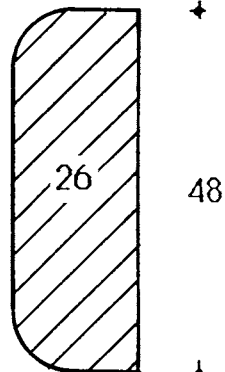

Buiten de hier genoemde materialen zijn nog tal van andere basismaterialen, dikten en topafwerkingen verkrijgbaar. (specificatie en prijs op aanvraag).

Gefineerd materiaal, watervast verlijmd

Plaatmateriaal afmetingen, doorgaans 244 x 122 cm

6

De profielen zijn op ware grootte afgebeeld

20

Ook leverbaar in diverse lengtematen

42
+ 6 +

+ 16 +

+ 16 +

+ 18 +