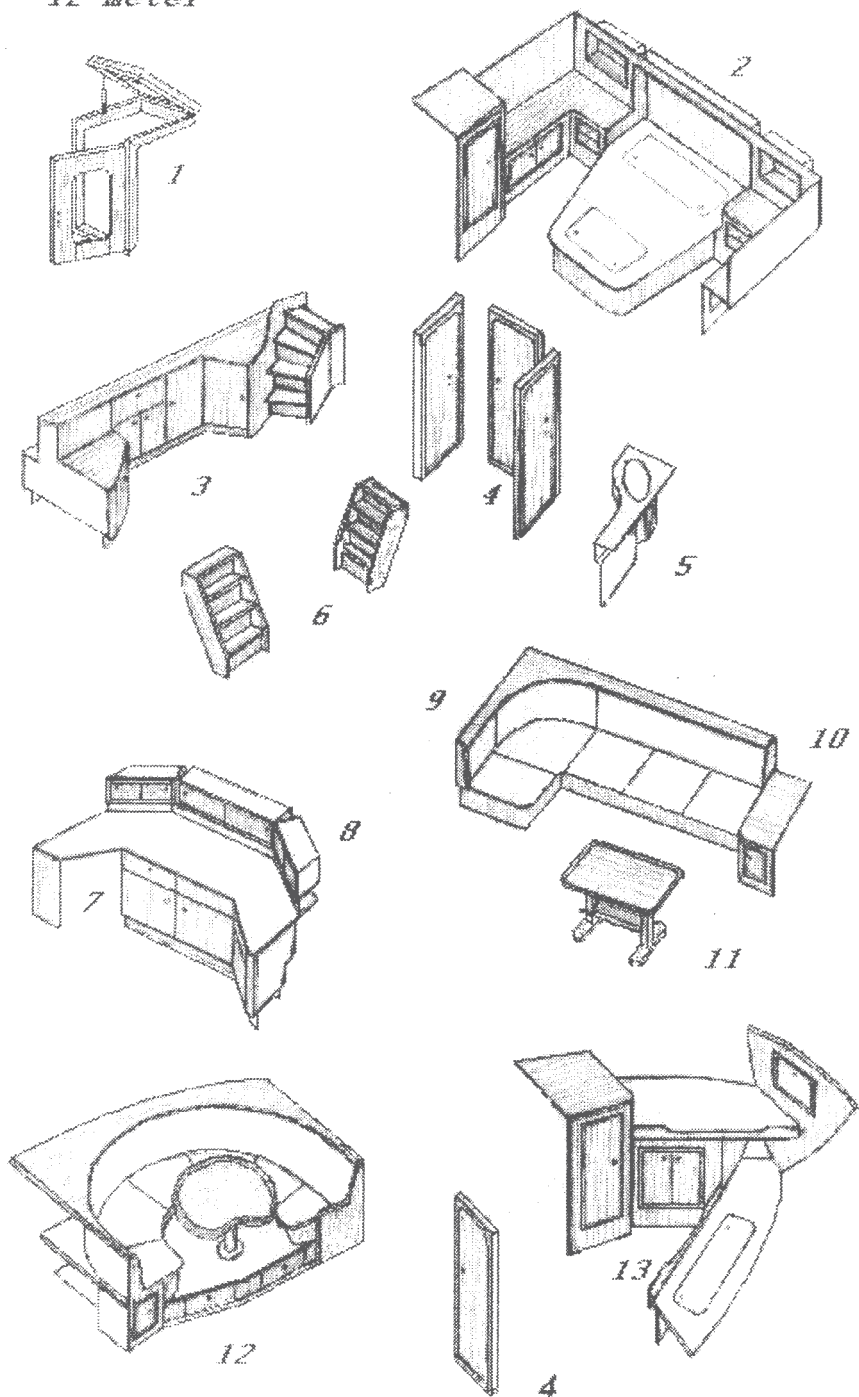

kruiser interieur
12 meter

Richtprijzen van elementen.

Kruiser 12 m.

Element no.	Prijs		uitgaand van mahoniehout
	incl. BTW	excl. BTW	
1	€ 2.026,44	€ 1.702,89	roestvrij hang- en sluitmateriaal, teak delen gerubberde naden incl. glas, profielcilinder en telescoop uitzetter, excl. krukstel.
2	€ 3.474,44	€ 2.919,70	uitgevoerd als frontwerk van watervast verlijmd gefineerd multiplex met deuren in kozijntjes.
3	€ 3.377,38	€ 2.838,13	gemaakt uit rondom gefineerd multiplex massief houten treden voorzien van anti slipstrip.
4	€ 698,00 (prijs per stuk)	€ 586,55	deur 35 mm dik met ronde hoeken gehangen in een kozijn met groeven t.b.v. schotten messing of RVS hang- en sluitmateriaal.
5	€ 825,59	€ 693,77	badmeubeltje gemaakt uit multiplex afgewerkt met hardplastic.
6	€ 412,78	€ 346,88	massief houten bomen en traptreden, de treden zijn voorzien van antislipstrip, de stootborden zijn van gefineerd multiplex.
7	€ 2.251,58	€ 1.892,08	keukenblok gemaakt uit wit multiplex met gefineerd multiplex deuren incl. besteklade.
8	€ 900,64	€ 756,84	drie schuifdeurkastjes gemaakt uit wit multiplex met gefineerde deurtjes lopend op wieltjes en voorzien van drukknopslot.
9	€ 1.238,74	€ 1.040,96	salonbank gemaakt uit gefineerd multiplex, ongefineerd multiplex en vlieggewicht kussendelen.
10	€ 360,25	€ 302,73	kastje bestaand uit een frontje voorzien van een deurtje in een kozijntje, een zijkant en een bovenblad.
11	€ 698,00	€ 586,55	tafel gemaakt uit gefineerd multiplex en massief hout voorzien van een lectuurvak en een slingerlijst op het blad.
12	€ 3.152,29	€ 2.648,98	rondzit gemaakt uit zowel gefineerd als ongefineerd multiplex met vlieggewicht kussendelen, incl. tafel en laden onder de vloer.
13	€ 2.401,29	€ 2.017,89	kooien in voorpiek uit gefineerd en ongefineerd multiplex met deurtjes in een kozijntje incl. kooiplanken.
1 t/m 13	€ 23.269,81	€ 19.554,46	totaalprijs van de geschetste elementen.

De hier getoonde uitvoering en prijs zijn slechts bedoeld als indicatie, er kunnen dus geen rechten aan worden ontleend.

De maatvoering, uitvoering en de houtsoort bepalen de exacte prijs.

Aan de hand van een aangeleverde plattegrond wordt desgewenst vrijblijvend prijsopgave gedaan.

Nagenoeg iedere uitvoering is mogelijk, alles in overleg.