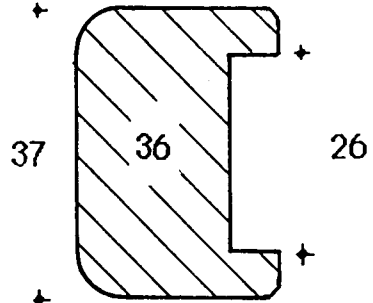

Buiten de hier genoemde materialen zijn nog tal van andere basismaterialen, dikten en topafwerkingen verkrijgbaar. (specificatie en prijs op aanvraag).

Gefineerd materiaal, watervast verlijmd

Plaatmateriaal afmetingen, doorgaans 244 x 122 cm

6

De profielen zijn op ware grootte afgebeeld

20

Ook leverbaar in diverse lengtematen

42
+ 6 +

+ 16 +

+ 16 +

+ 18 +

+ 6 +

+ 16 +

+ 6 +

40

+ 8 +

+ 6 +

+ 27 +
+ 6 +

48