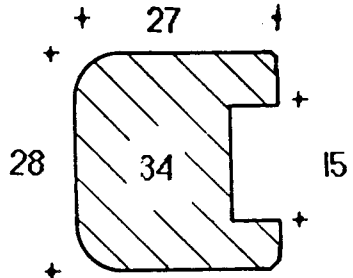

Buiten de hier genoemde materialen zijn nog tal van andere basismaterialen, dikten en topafwerkingen verkrijgbaar. (specificatie en prijs op aanvraag).

Gefineerd materiaal, watervast verlijmd

Plaatmateriaal afmetingen, doorgaans 244 x 122 cm

6

De profielen zijn op ware grootte afgebeeld

20

Ook leverbaar in diverse lengtematen

42
+ 6 +

+ 16 +

+ 16 +

+ 18 +