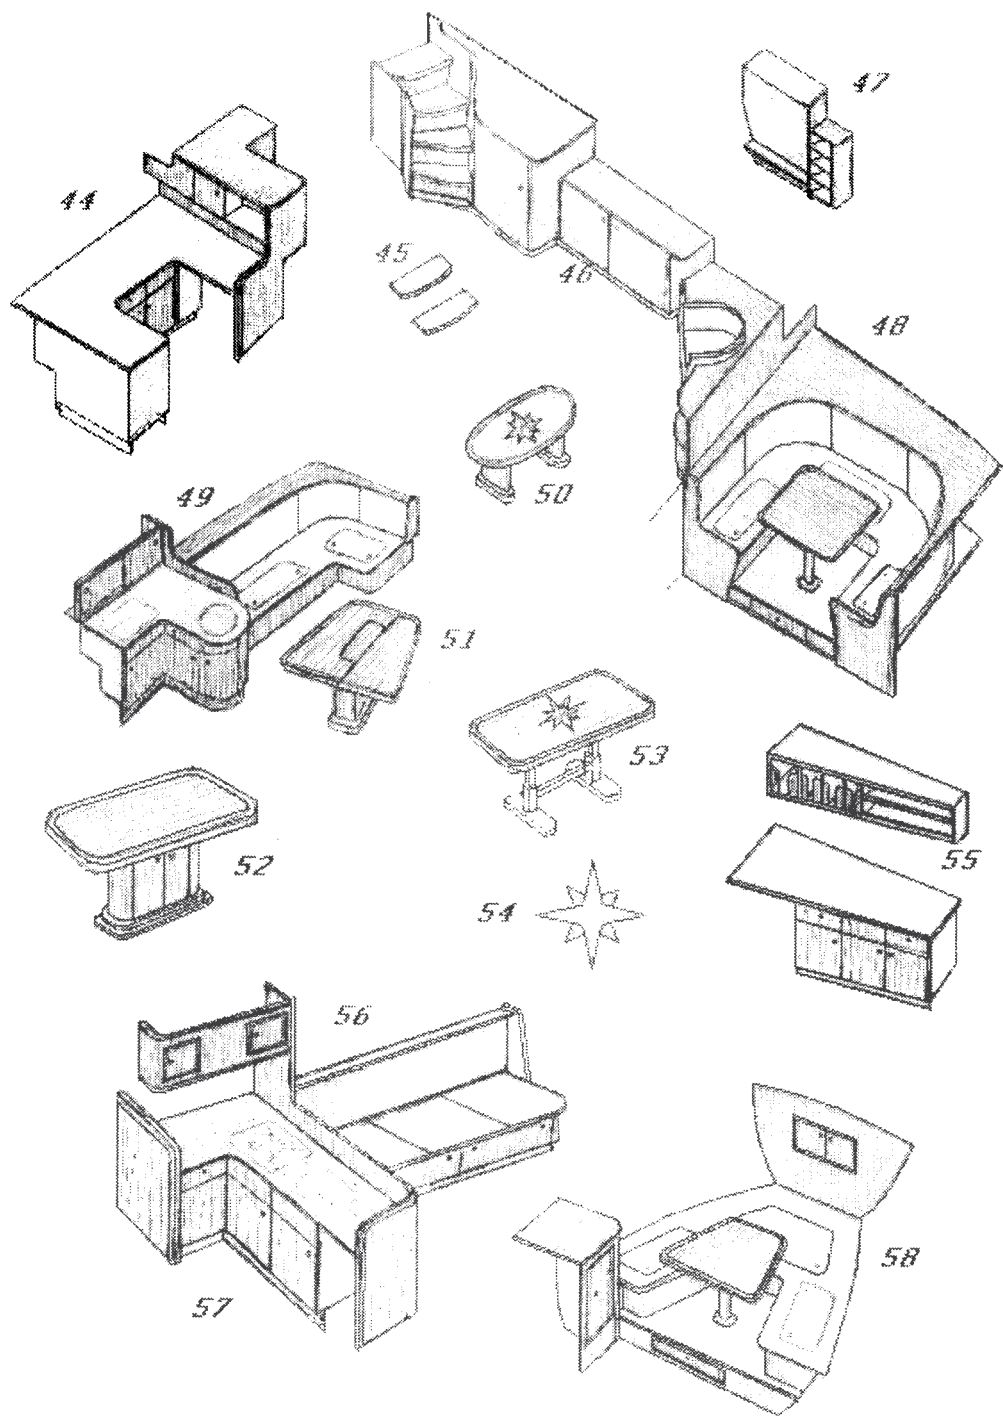

Richtprijzen van losse elementen.

Element no.	Prijs		uitgaand van mahoniehout
	incl. BTW	excl. BTW	
27	€ 150,10	€ 126,14	kuipstoeltje ongestoefd incl. zittingdeel genoemde prijs is per stuk.
28	€ 863,13	€ 725,32	tafel opgebouwd uit gefineerd multiplex afgewerkt met massiefhouten lijst en dubbele balansring.
29	€ 698,00	€ 586,55	tafel uit gefineerd multiplex met leetuurvak afgewerkt met massief hout.
30	€ 863,13	€ 725,32	massief houten kozijn met gefineerd multiplex deur zowel deur als kozijn met ronde hoek.
31	€ 960,68	€ 807,29	kozijn uitwendig vierkant/inwendig rond deur met massief houten stijlen.
32	€ 990,70	€ 832,52	kozijn met ronde bovendorpel met daarin een gefineerde deur voorzien van een slot.
33	€ 412,80	€ 346,89	trapje gemaakt van massieve bomen en treden met gefineerd multiplex stootborden
34	€ 262,67	€ 220,73	trapje gemaakt uit massief hout niet voorzien van antislipstrip.
35	€ 300,20	€ 252,27	trapje gemaakt uit massief hout niet voorzien van antislipstrip.
36	€ 637,94	€ 536,09	scheluw trap, massieve bomen, treden voorzien van antislipstrip en gefineerde stootborden.
37	€ 1.951,38	€ 1.639,81	salonkast van frontwerk met stuurbankje voorzien van laden, de deurtjes gehangen in kozijntjes.
38	€ 2.101,49	€ 1.765,96	een dinette gemaakt van gefineerd multiplex afgewerkt met massief latwerk.
39	€ 3.602,57	€ 3.027,37	salonopstelling laden onder de vloer incl. tafelblad voorzien van kompasroos, incl. stuurbankje.
40	€ 2.105,02	€ 1.768,92	een ingangspartijtje met twee deurtjes in een kozijntje met een schuifluik.
41	€ 1.125,78	€ 946,04	een ingangspartijtje met twee deurtjes in een kozijntje + dubbel luik t.b.v. binnenwerk.
42	€ 1.876,35	€ 1.576,77	een tweedeurs ingangspui volledig uit massief hout gehangen met messing paumelmes.
43	€ 2.026,44	€ 1.702,89	een ingangspartijtje met twee deurtjes in een kozijntje + dubbelklappend luik t.b.v. buitenwerk.

**Nagenoeg iedere denkbare situatie en samenstelling is uitvoerbaar.
Prijzen op aanvraag.**

De hier getoonde uitvoering en prijs zijn slechts bedoeld als indicatie, er kunnen dus geen rechten aan worden ontleend.

De maatvoering, uitvoering en de houtsoort bepalen de exacte prijs.

Aan de hand van een plattegrond wordt desgewenst vrijblijvend prijsopgave gedaan.

Nagenoeg iedere uitvoering is mogelijk, alles in overleg.