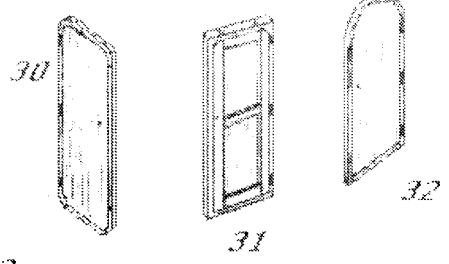

Richtprijzen van losse elementen.

Element no.	Prijs		uitgaand van mahoniehout
	incl. BTW	excl. BTW	
27	€ 150,10	€ 126,14	kuipstoeltje ongestoefd incl. zittingdeel genoemde prijs is per stuk.
28	€ 863,13	€ 725,32	tafel opgebouwd uit gefineerd multiplex afgewerkt met massiefhouten lijst en dubbele balansring.
29	€ 698,00	€ 586,55	tafel uit gefineerd multiplex met leetuurvak afgewerkt met massief hout.
30	€ 863,13	€ 725,32	massief houten kozijn met gefineerd multiplex deur zowel deur als kozijn met ronde hoek.
31	€ 960,68	€ 807,29	kozijn uitwendig vierkant/inwendig rond deur met massief houten stijlen.
32	€ 990,70	€ 832,52	kozijn met ronde bovendorpel met daarin een gefineerde deur voorzien van een slot.
33	€ 412,80	€ 346,89	trapje gemaakt van massieve bomen en treden met gefineerd multiplex stootborden
34	€ 262,67	€ 220,73	trapje gemaakt uit massief hout niet voorzien van antislipstrip.
35	€ 300,20	€ 252,27	trapje gemaakt uit massief hout niet voorzien van antislipstrip.
36	€ 637,94	€ 536,09	scheluw trap, massieve bomen, treden voorzien van antislipstrip en gefineerde stootborden.
37	€ 1.951,38	€ 1.639,81	salonkast van frontwerk met stuurbankje voorzien van laden, de deurtjes gehangen in kozijntjes.
38	€ 2.101,49	€ 1.765,96	een dinette gemaakt van gefineerd multiplex afgewerkt met massief latwerk.
39	€ 3.602,57	€ 3.027,37	salonopstelling laden onder de vloer incl. tafelblad voorzien van kompasroos, incl. stuurbankje.
40	€ 2.105,02	€ 1.768,92	een ingangspartijtje met twee deurtjes in een kozijntje met een schuifluik.
41	€ 1.125,78	€ 946,04	een ingangspartijtje met twee deurtjes in een kozijntje + dubbel luik t.b.v. binnenwerk.
42	€ 1.876,35	€ 1.576,77	een tweedeurs ingangspui volledig uit massief hout gehangen met messing paumelmes.
43	€ 2.026,44	€ 1.702,89	een ingangspartijtje met twee deurtjes in een kozijntje + dubbelklappend luik t.b.v. buitenwerk.

**Nagenoeg iedere denkbare situatie en samenstelling is uitvoerbaar.
Prijzen op aanvraag.**

De hier getoonde uitvoering en prijs zijn slechts bedoeld als indicatie, er kunnen dus geen rechten aan worden ontleend.

De maatvoering, uitvoering en de houtsoort bepalen de exacte prijs.

Aan de hand van een plattegrond wordt desgewenst vrijblijvend prijsopgave gedaan.

Nagenoeg iedere uitvoering is mogelijk, alles in overleg.