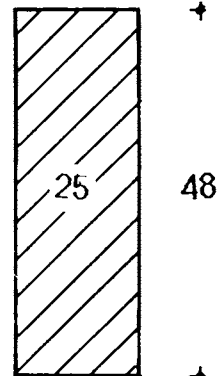

Buiten de hier genoemde materialen zijn nog tal van andere basismaterialen, dikten en topafwerkingen verkrijgbaar. (specificatie en prijs op aanvraag).

Gefineerd materiaal, watervast verlijmd

Plaatmateriaal afmetingen, doorgaans 244 x 122 cm

6

De profielen zijn op ware grootte afgebeeld

20

Ook leverbaar in diverse lengtematen

42
+ 6 +

+ 16 +

+ 16 +

+ 18 +