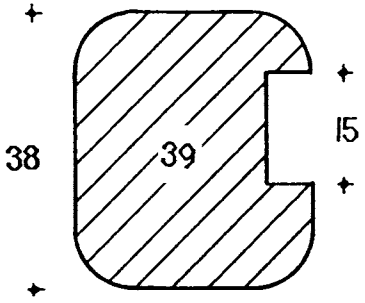

Ook in bijna alle houtsoorten leverbaar