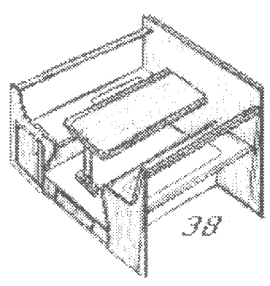

Richtprijzen van losse elementen.

Element no.	Prijs		uitgaand van mahoniehout
	incl. BTW	excl. BTW	
27	€ 136,46	€ 114,67	kuipstoeltje ongestoeferd incl. zittingdeel genoemde prijs is per stuk.
28	€ 784,66	€ 659,38	tafel opgebouwd uit gefineerd multiplex afgewerkt met massiefhouten lijst en dubbele balansring.
29	€ 634,54	€ 533,23	tafel uit gefineerd multiplex met leetuurvak afgewerkt met massief hout.
30	€ 784,66	€ 659,38	massief houten kozijn met gefineerd multiplex deur zowel deur als kozijn met ronde hoek.
31	€ 873,35	€ 733,90	kozijn uitwendig vierkant/inwendig rond deur met massief houten stijlen.
32	€ 900,63	€ 756,83	kozijn met ronde bovendorpel met daarin een gefineerde deur voorzien van een slot.
33	€ 375,27	€ 315,35	trapje gemaakt van massieve bomen en treden met gefineerd multiplex stootborden
34	€ 238,79	€ 200,66	trapje gemaakt uit massief hout niet voorzien van antislipstrip.
35	€ 272,91	€ 229,34	trapje gemaakt uit massief hout niet voorzien van antislipstrip.
36	€ 579,95	€ 487,35	scheluw trap, massieve bomen, treden voorzien van antislipstrip en gefineerde stootborden.
37	€ 1.773,98	€ 1.490,74	salonkast van frontwerk met stuurbankje voorzien van laden, de deurtjes gehangen in kozijntjes.
38	€ 1.910,45	€ 1.605,42	een dinette gemaakt van gefineerd multiplex afgewerkt met massief latwerk.
39	€ 3.275,06	€ 2.752,16	salonopstelling laden onder de vloer incl. tafelblad voorzien van kompasroos, incl. stuurbankje.
40	€ 1.913,65	€ 1.608,11	een ingangspartijtje met twee deurtjes in een kozijntje met een schuifluik.
41	€ 1.023,44	€ 860,03	een ingangspartijtje met twee deurtjes in een kozijntje + dubbel luik t.b.v. binnenwerk.
42	€ 1.705,78	€ 1.433,43	een tweedeurs ingangspui volledig uit massief hout gehangen met messing paumelmes.
43	€ 1.842,22	€ 1.548,09	een ingangspartijtje met twee deurtjes in een kozijntje + dubbelklappend luik t.b.v. buitenwerk.

**Nagenoeg iedere denkbare situatie en samenstelling is uitvoerbaar.
Prijzen op aanvraag.**

De hier getoonde uitvoering en prijs zijn slechts bedoeld als indicatie, er kunnen dus geen rechten aan worden ontleend.

De maatvoering, uitvoering en de houtsoort bepalen de exacte prijs.

Aan de hand van een plattegrond wordt desgewenst vrijblijvend prijsopgave gedaan.

Nagenoeg iedere uitvoering is mogelijk, alles in overleg.