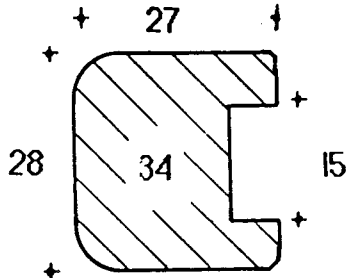

Buiten de hier genoemde materialen zijn nog tal van andere basismaterialen, dikten en topafwerkingen verkrijgbaar. (specificatie en prijs op aanvraag).

Gefineerd materiaal, watervast verlijmd

Plaatmateriaal afmetingen, doorgaans 244 x 122 cm

6

De profielen zijn op ware grootte afgebeeld

20

Ook leverbaar in diverse lengtematen

+
42
+ 6
+

+ 16 +

+ 16 +

+ 18 +