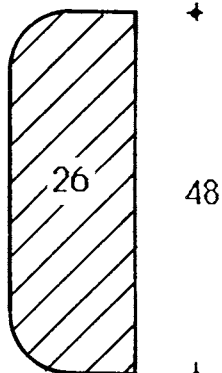

Buiten de hier genoemde materialen zijn nog tal van andere basismaterialen, dikten en topafwerkingen verkrijgbaar. (specificatie en prijs op aanvraag).

Gefineerd materiaal, watervast verlijmd

Plaatmateriaal afmetingen, doorgaans 244 x 122 cm

6

De profielen zijn op ware grootte afgebeeld

20

Ook leverbaar in diverse lengtematen

+
42
+ 6
+

+ 16 +

+ 16 +

+ 18 +