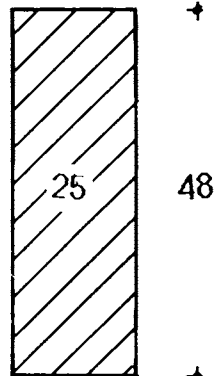

Buiten de hier genoemde materialen zijn nog tal van andere basismaterialen, dikten en topafwerkingen verkrijgbaar. (specificatie en prijs op aanvraag).

Gefineerd materiaal, watervast verlijmd

Plaatmateriaal afmetingen, doorgaans 244 x 122 cm

6

De profielen zijn op ware grootte afgebeeld

20

Ook leverbaar in diverse lengtematen

+
42
+ 6
+

+ 16 +

+ 16 +

+ 18 +