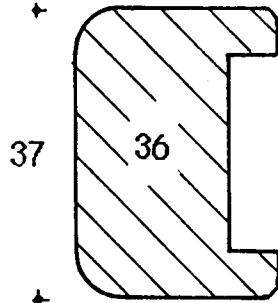

Buiten de hier genoemde materialen zijn nog tal van andere basismaterialen, dikten en topafwerkingen verkrijgbaar. (specificatie en prijs op aanvraag).

Gefineerd materiaal, watervast verlijmd

Plaatmateriaal afmetingen, doorgaans 244 x 122 cm

6

De profielen zijn op ware grootte afgebeeld

20

Ook leverbaar in diverse lengtematen

+
42
+ 6
+

+ 16 +

+ 16 +

+ 18 +

+ 6 +

+ 16 +

+ 6 +

+ 6 +

+
40
+

+ 8 +

+ 27 +

+ 6 +