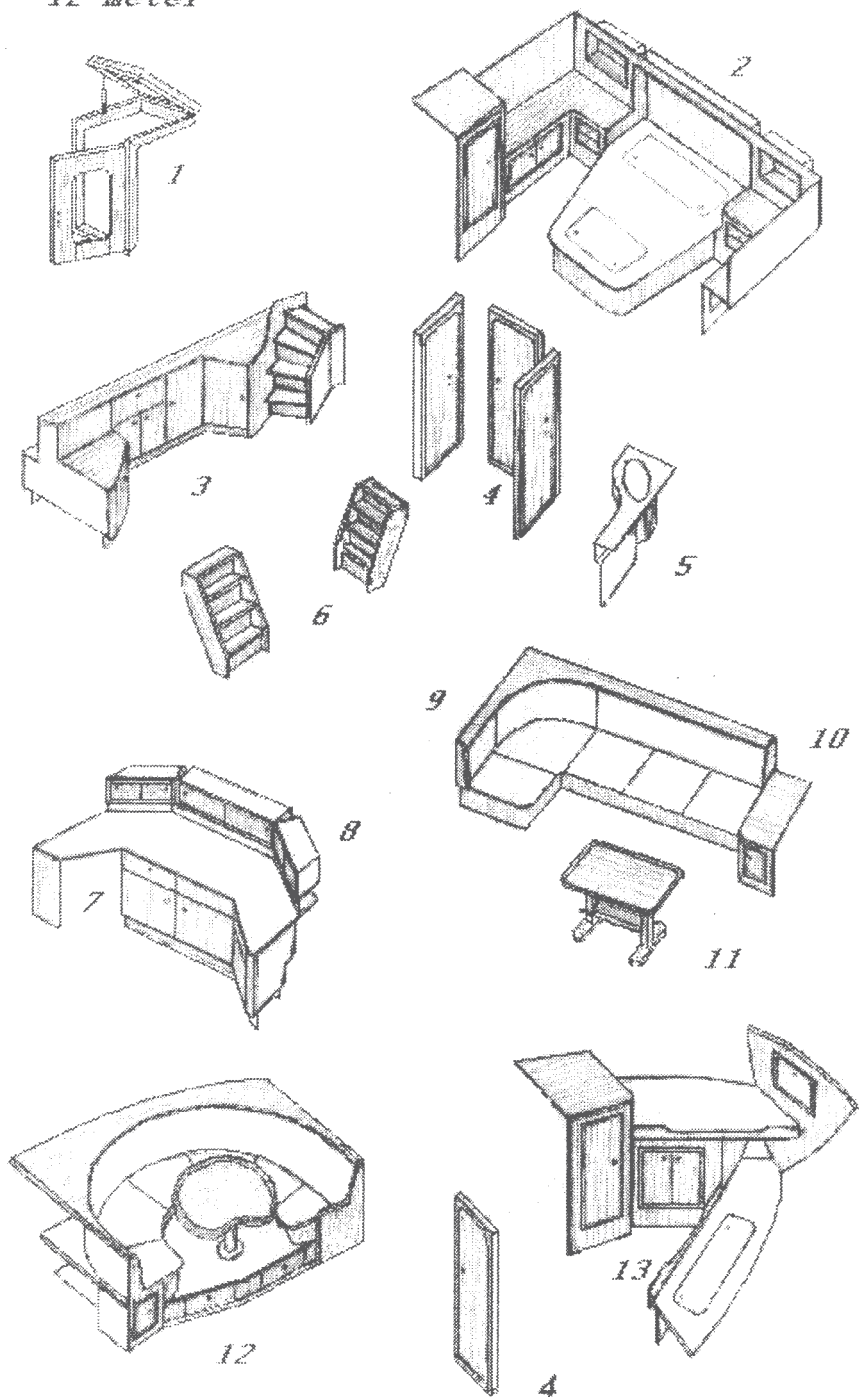

kruiser interieur
12 meter

Richtprijzen van elementen.

Kruiser 12 m.

Element no.	Prijs		uitgaand van mahoniehout
	incl. BTW	excl. BTW	
1	€ 1.842,22	€ 1.548,09	roestvrij hang- en sluitmateriaal, teak delen gerubberde naden incl. glas, profielcilinder en telescoop uitzetter, excl. krukstel.
2	€ 3.158,59	€ 2.654,27	uitgevoerd als frontwerk van watervast verlijmd gefineerd multiplex met deuren in kozijntjes.
3	€ 3.070,34	€ 2.580,12	gemaakt uit rondom gefineerd multiplex massief houten treden voorzien van anti slipstrip.
4	€ 634,54 (prijs per stuk)	€ 533,23	deur 35 mm dik met ronde hoeken gehangen in een kozijn met groeven t.b.v. schotten messing of RVS hang- en sluitmateriaal.
5	€ 750,54	€ 630,70	badmeubeltje gemaakt uit multiplex afgewerkt met hardplastic.
6	€ 375,26	€ 315,34	massief houten bomen en traptreden, de treden zijn voorzien van antislipstrip, de stootborden zijn van gefineerd multiplex.
7	€ 2.046,89	€ 1.720,08	keukenblok gemaakt uit wit multiplex met gefineerd multiplex deuren incl. besteklade.
8	€ 818,76	€ 688,03	drie schuifdeurkastjes gemaakt uit wit multiplex met gefineerde deurtjes lopend op wieltjes en voorzien van drukknopslot.
9	€ 1.126,13	€ 946,32	salonbank gemaakt uit gefineerd multiplex, ongefineerd multiplex en vlieggewicht kussendelen.
10	€ 327,50	€ 275,21	kastje bestaand uit een frontje voorzien van een deurtje in een kozijntje, een zijkant en een bovenblad.
11	€ 634,54	€ 533,23	tafel gemaakt uit gefineerd multiplex en massief hout voorzien van een lectuurvak en een slingerlijst op het blad.
12	€ 2.865,72	€ 2.408,17	rondzit gemaakt uit zowel gefineerd als ongefineerd multiplex met vlieggewicht kussendelen, incl. tafel en laden onder de vloer.
13	€ 2.182,99	€ 1.834,45	kooien in voorpiek uit gefineerd en ongefineerd multiplex met deurtjes in een kozijntje incl. kooiplanken.
1 t/m 13	€ 21.154,37	€ 17.776,78	totaalprijs van de geschetste elementen.

De hier getoonde uitvoering en prijs zijn slechts bedoeld als indicatie, er kunnen dus geen rechten aan worden ontleend.

De maatvoering, uitvoering en de houtsoort bepalen de exacte prijs.

Aan de hand van een aangeleverde plattegrond wordt desgewenst vrijblijvend prijsopgave gedaan.

Nagenoeg iedere uitvoering is mogelijk, alles in overleg.