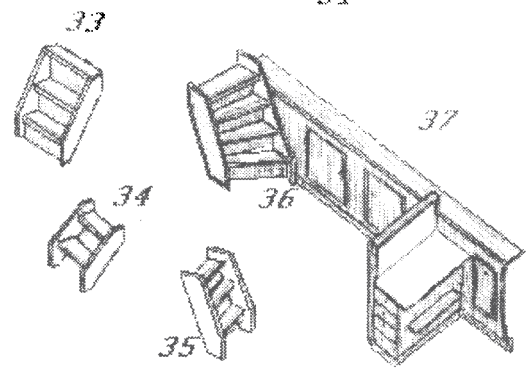

Richtprijzen van losse elementen.

Element no.	Prijs		uitgaand van mahoniehout
	incl. BTW	excl. BTW	
27	€ 136,46	€ 114,67	kuipstoeltje ongestoeferd incl. zittingdeel genoemde prijs is per stuk.
28	€ 784,66	€ 659,38	tafel opgebouwd uit gefineerd multiplex afgewerkt met massiefhouten lijst en dubbele balansring.
29	€ 634,54	€ 533,23	tafel uit gefineerd multiplex met leetuurvak afgewerkt met massief hout.
30	€ 784,66	€ 659,38	massief houten kozijn met gefineerd multiplex deur zowel deur als kozijn met ronde hoek.
31	€ 873,35	€ 733,90	kozijn uitwendig vierkant/inwendig rond deur met massief houten stijlen.
32	€ 900,63	€ 756,83	kozijn met ronde bovendorpel met daarin een gefineerde deur voorzien van een slot.
33	€ 375,27	€ 315,35	trapje gemaakt van massieve bomen en treden met gefineerd multiplex stootborden
34	€ 238,79	€ 200,66	trapje gemaakt uit massief hout niet voorzien van antislipstrip.
35	€ 272,91	€ 229,34	trapje gemaakt uit massief hout niet voorzien van antislipstrip.
36	€ 579,95	€ 487,35	scheluw trap, massieve bomen, treden voorzien van antislipstrip en gefineerde stootborden.
37	€ 1.773,98	€ 1.490,74	salonkast van frontwerk met stuurbankje voorzien van laden, de deurtjes gehangen in kozijntjes.
38	€ 1.910,45	€ 1.605,42	een dinette gemaakt van gefineerd multiplex afgewerkt met massief latwerk.
39	€ 3.275,06	€ 2.752,16	salonopstelling laden onder de vloer incl. tafelblad voorzien van kompasroos, incl. stuurbankje.
40	€ 1.913,65	€ 1.608,11	een ingangspartijtje met twee deurtjes in een kozijntje met een schuifluik.
41	€ 1.023,44	€ 860,03	een ingangspartijtje met twee deurtjes in een kozijntje + dubbel luik t.b.v. binnenwerk.
42	€ 1.705,78	€ 1.433,43	een tweedeurs ingangspui volledig uit massief hout gehangen met messing paumelmes.
43	€ 1.842,22	€ 1.548,09	een ingangspartijtje met twee deurtjes in een kozijntje + dubbelklappend luik t.b.v. buitenwerk.

**Nagenoeg iedere denkbare situatie en samenstelling is uitvoerbaar.
Prijzen op aanvraag.**

De hier getoonde uitvoering en prijs zijn slechts bedoeld als indicatie, er kunnen dus geen rechten aan worden ontleend.

De maatvoering, uitvoering en de houtsoort bepalen de exacte prijs.

Aan de hand van een plattegrond wordt desgewenst vrijblijvend prijsopgave gedaan.

Nagenoeg iedere uitvoering is mogelijk, alles in overleg.