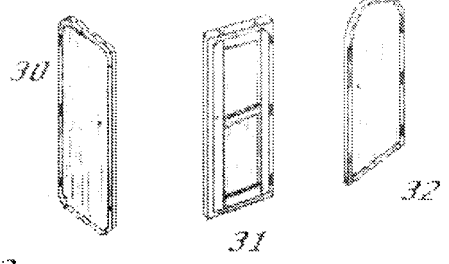

Richtprijzen van losse elementen.

Element no.	Prijs		uitgaand van mahoniehout
	incl. BTW	excl. BTW	
27	€ 136,46	€ 114,67	kuipstoeltje ongestoeferd incl. zittingdeel genoemde prijs is per stuk.
28	€ 784,66	€ 659,38	tafel opgebouwd uit gefineerd multiplex afgewerkt met massiefhouten lijst en dubbele balansring.
29	€ 634,54	€ 533,23	tafel uit gefineerd multiplex met leetuurvak afgewerkt met massief hout.
30	€ 784,66	€ 659,38	massief houten kozijn met gefineerd multiplex deur zowel deur als kozijn met ronde hoek.
31	€ 873,35	€ 733,90	kozijn uitwendig vierkant/inwendig rond deur met massief houten stijlen.
32	€ 900,63	€ 756,83	kozijn met ronde bovendorpel met daarin een gefineerde deur voorzien van een slot.
33	€ 375,27	€ 315,35	trapje gemaakt van massieve bomen en treden met gefineerd multiplex stootborden
34	€ 238,79	€ 200,66	trapje gemaakt uit massief hout niet voorzien van antislipstrip.
35	€ 272,91	€ 229,34	trapje gemaakt uit massief hout niet voorzien van antislipstrip.
36	€ 579,95	€ 487,35	scheluw trap, massieve bomen, treden voorzien van antislipstrip en gefineerde stootborden.
37	€ 1.773,98	€ 1.490,74	salonkast van frontwerk met stuurbankje voorzien van laden, de deurtjes gehangen in kozijntjes.
38	€ 1.910,45	€ 1.605,42	een dinette gemaakt van gefineerd multiplex afgewerkt met massief latwerk.
39	€ 3.275,06	€ 2.752,16	salonopstelling laden onder de vloer incl. tafelblad voorzien van kompasroos, incl. stuurbankje.
40	€ 1.913,65	€ 1.608,11	een ingangspartijtje met twee deurtjes in een kozijntje met een schuifluik.
41	€ 1.023,44	€ 860,03	een ingangspartijtje met twee deurtjes in een kozijntje + dubbel luik t.b.v. binnenwerk.
42	€ 1.705,78	€ 1.433,43	een tweedeurs ingangspui volledig uit massief hout gehangen met messing paumelmes.
43	€ 1.842,22	€ 1.548,09	een ingangspartijtje met twee deurtjes in een kozijntje + dubbelklappend luik t.b.v. buitenwerk.

**Nagenoeg iedere denkbare situatie en samenstelling is uitvoerbaar.
Prijzen op aanvraag.**

De hier getoonde uitvoering en prijs zijn slechts bedoeld als indicatie, er kunnen dus geen rechten aan worden ontleend.

De maatvoering, uitvoering en de houtsoort bepalen de exacte prijs.

Aan de hand van een plattegrond wordt desgewenst vrijblijvend prijsopgave gedaan.

Nagenoeg iedere uitvoering is mogelijk, alles in overleg.