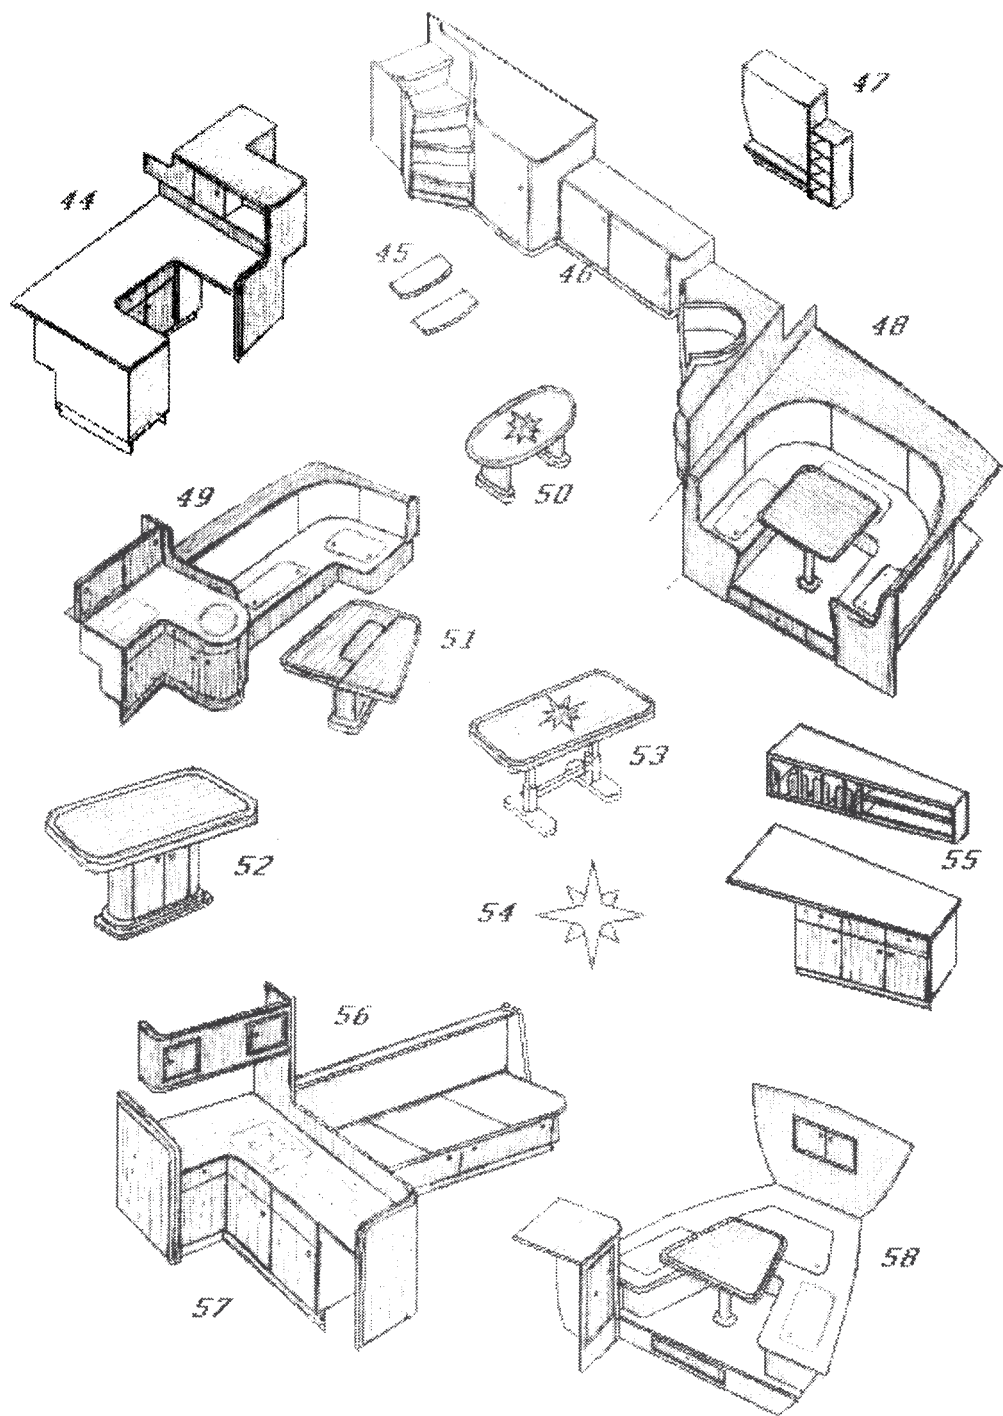

Richtprijzen van losse elementen.

Element no.	Prijs		uitgaand van mahoniehout
	incl. BTW	excl. BTW	
27	€ 136,46	€ 114,67	kuipstoeltje ongestoeferd incl. zittingdeel genoemde prijs is per stuk.
28	€ 784,66	€ 659,38	tafel opgebouwd uit gefineerd multiplex afgewerkt met massiefhouten lijst en dubbele balansring.
29	€ 634,54	€ 533,23	tafel uit gefineerd multiplex met leetuurvak afgewerkt met massief hout.
30	€ 784,66	€ 659,38	massief houten kozijn met gefineerd multiplex deur zowel deur als kozijn met ronde hoek.
31	€ 873,35	€ 733,90	kozijn uitwendig vierkant/inwendig rond deur met massief houten stijlen.
32	€ 900,63	€ 756,83	kozijn met ronde bovendorpel met daarin een gefineerde deur voorzien van een slot.
33	€ 375,27	€ 315,35	trapje gemaakt van massieve bomen en treden met gefineerd multiplex stootborden
34	€ 238,79	€ 200,66	trapje gemaakt uit massief hout niet voorzien van antislipstrip.
35	€ 272,91	€ 229,34	trapje gemaakt uit massief hout niet voorzien van antislipstrip.
36	€ 579,95	€ 487,35	scheluw trap, massieve bomen, treden voorzien van antislipstrip en gefineerde stootborden.
37	€ 1.773,98	€ 1.490,74	salonkast van frontwerk met stuurbankje voorzien van laden, de deurtjes gehangen in kozijntjes.
38	€ 1.910,45	€ 1.605,42	een dinette gemaakt van gefineerd multiplex afgewerkt met massief latwerk.
39	€ 3.275,06	€ 2.752,16	salonopstelling laden onder de vloer incl. tafelblad voorzien van kompasroos, incl. stuurbankje.
40	€ 1.913,65	€ 1.608,11	een ingangspartijtje met twee deurtjes in een kozijntje met een schuifluik.
41	€ 1.023,44	€ 860,03	een ingangspartijtje met twee deurtjes in een kozijntje + dubbel luik t.b.v. binnenwerk.
42	€ 1.705,78	€ 1.433,43	een tweedeurs ingangspui volledig uit massief hout gehangen met messing paumelmes.
43	€ 1.842,22	€ 1.548,09	een ingangspartijtje met twee deurtjes in een kozijntje + dubbelklappend luik t.b.v. buitenwerk.

**Nagenoeg iedere denkbare situatie en samenstelling is uitvoerbaar.
Prijzen op aanvraag.**

De hier getoonde uitvoering en prijs zijn slechts bedoeld als indicatie, er kunnen dus geen rechten aan worden ontleend.

De maatvoering, uitvoering en de houtsoort bepalen de exacte prijs.

Aan de hand van een plattegrond wordt desgewenst vrijblijvend prijsopgave gedaan.

Nagenoeg iedere uitvoering is mogelijk, alles in overleg.