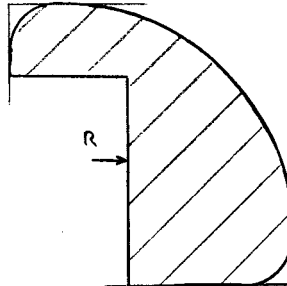

Maten en prijzen van gebogen profiel.

prijs per stuk

Behoort bij	te zagen radius in mm	bestel no.	prijs per stuk	
			incl. BTW	excl. BTW
36	55	86u	€ 21,34	€ 17,94
36	70	86i	€ 21,34	€ 17,94
36	81	87u	€ 22,33	€ 18,76
36	97	87i	€ 22,33	€ 18,76
36	93	88u	€ 23,35	€ 19,62
36	109	88i	€ 23,35	€ 19,62
36		88greep	€ 37,12	€ 31,19
37	64	90u	€ 21,34	€ 17,94
37	70	90i	€ 21,34	€ 17,94
37	90	91u	€ 22,33	€ 18,76
37	97	91i	€ 22,33	€ 18,76
37	102	92u	€ 23,35	€ 19,62
37	109	92i	€ 23,35	€ 19,62
37		92greep	€ 37,12	€ 31,19
38	75	94i	€ 21,34	€ 17,94
38	55	94u	€ 21,34	€ 17,94
38	100	95u	€ 22,58	€ 18,97
38	150	96u	€ 25,37	€ 21,32
39	55	97u	€ 19,86	€ 16,69
39	100	98u	€ 22,20	€ 18,66
39	150	99u	€ 23,87	€ 20,06
47	67	100i	€ 15,64	€ 13,15
47	92	101i	€ 16,63	€ 13,97
47	117	102i	€ 17,55	€ 14,75
48	67	103i	€ 16,14	€ 13,56
48	92	104i	€ 17,12	€ 14,39
48	117	105i	€ 18,05	€ 15,17
52	67	106i	€ 16,63	€ 13,97
52	92	107i	€ 18,99	€ 15,95
52	117	108i	€ 20,41	€ 17,15

Nagenoeg alle maten en houtsoorten zijn leverbaar, prijzen op aanvraag.

Ook afwijkend profiel is in nagenoeg elke maat en houtsoort uit te voeren.

Enkele voorbeelden