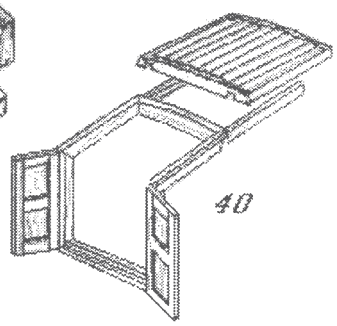

Richtprijzen van losse elementen.

Element no.	Prijs		uitgaand van mahoniehout
	incl. BTW	excl. BTW	
27	€ 136,46	€ 114,67	kuipstoeltje ongestoeferd incl. zittingdeel genoemde prijs is per stuk.
28	€ 784,66	€ 659,38	tafel opgebouwd uit gefineerd multiplex afgewerkt met massiefhouten lijst en dubbele balansring.
29	€ 634,54	€ 533,23	tafel uit gefineerd multiplex met leetuurvak afgewerkt met massief hout.
30	€ 784,66	€ 659,38	massief houten kozijn met gefineerd multiplex deur zowel deur als kozijn met ronde hoek.
31	€ 873,35	€ 733,90	kozijn uitwendig vierkant/inwendig rond deur met massief houten stijlen.
32	€ 900,63	€ 756,83	kozijn met ronde bovendorpel met daarin een gefineerde deur voorzien van een slot.
33	€ 375,27	€ 315,35	trapje gemaakt van massieve bomen en treden met gefineerd multiplex stootborden
34	€ 238,79	€ 200,66	trapje gemaakt uit massief hout niet voorzien van antislipstrip.
35	€ 272,91	€ 229,34	trapje gemaakt uit massief hout niet voorzien van antislipstrip.
36	€ 579,95	€ 487,35	scheluw trap, massieve bomen, treden voorzien van antislipstrip en gefineerde stootborden.
37	€ 1.773,98	€ 1.490,74	salonkast van frontwerk met stuurbankje voorzien van laden, de deurtjes gehangen in kozijntjes.
38	€ 1.910,45	€ 1.605,42	een dinette gemaakt van gefineerd multiplex afgewerkt met massief latwerk.
39	€ 3.275,06	€ 2.752,16	salonopstelling laden onder de vloer incl. tafelblad voorzien van kompasroos, incl. stuurbankje.
40	€ 1.913,65	€ 1.608,11	een ingangspartijtje met twee deurtjes in een kozijntje met een schuifluik.
41	€ 1.023,44	€ 860,03	een ingangspartijtje met twee deurtjes in een kozijntje + dubbel luik t.b.v. binnenwerk.
42	€ 1.705,78	€ 1.433,43	een tweedeurs ingangspui volledig uit massief hout gehangen met messing paumelmes.
43	€ 1.842,22	€ 1.548,09	een ingangspartijtje met twee deurtjes in een kozijntje + dubbelklappend luik t.b.v. buitenwerk.

**Nagenoeg iedere denkbare situatie en samenstelling is uitvoerbaar.
Prijzen op aanvraag.**

De hier getoonde uitvoering en prijs zijn slechts bedoeld als indicatie, er kunnen dus geen rechten aan worden ontleend.

De maatvoering, uitvoering en de houtsoort bepalen de exacte prijs.

Aan de hand van een plattegrond wordt desgewenst vrijblijvend prijsopgave gedaan.

Nagenoeg iedere uitvoering is mogelijk, alles in overleg.