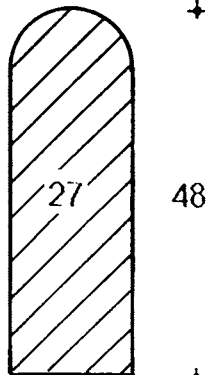

Buiten de hier genoemde materialen zijn nog tal van andere basismaterialen, dikten en topafwerkingen verkrijgbaar. (specificatie en prijs op aanvraag).

Gefineerd materiaal, watervast verlijmd

Plaatmateriaal afmetingen, doorgaans 244 x 122 cm

6

De profielen zijn op ware grootte afgebeeld

20

Ook leverbaar in diverse lengtematen

+
42
+ 6
+

+ 16 +

+ 16 +

+ 18 +